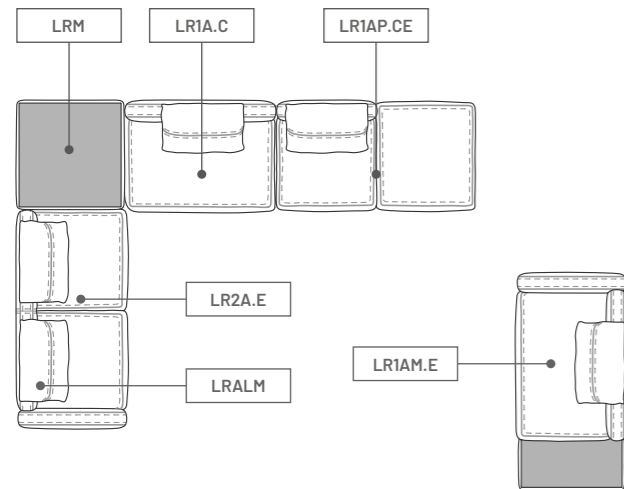

TECHNICAL INFORMATION

INDOOR COLLECTION

LAURENT

MODULAR SOFA 2026

COMPOSITION 1

DIMENSIONS	WIDTH	DEPTH	HEIGHT
TOTAL	3900	980	940
LR2A.E	1950	980	940
LR1AM.D	1950	980	940
LRALM	800	170	650

PAGES: 114-117

COMPOSITION 2