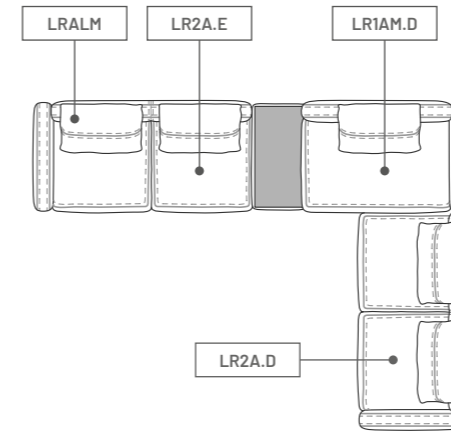

TECHNICAL INFORMATION

INDOOR COLLECTION

COMPOSITION 3

DIMENSIONS	WIDTH	DEPTH	HEIGHT
TOTAL	3900	2930	940
LR2A.E	1950	980	940
LR1AM.D	1950	980	940
LR2A.D	1950	980	940
LRALM	800	170	650

PAGES: 122-125

DISRUPTION

MODULAR SOFA 2020

DIMENSIONS	WIDTH	DEPTH	HEIGHT
DISRUPTION (COMPOSITION 1)	3445	1800	800

PAGES: 146-149