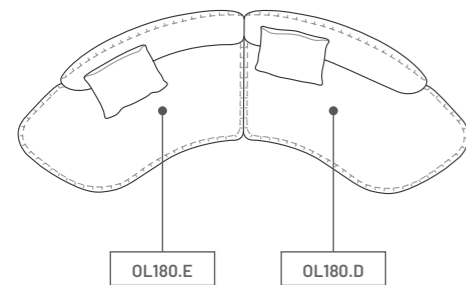

TECHNICAL INFORMATION

INDOOR COLLECTION

OLIVIA

MODULAR SOFA 2024

COMPOSITION I

DIMENSIONS	WIDTH	DEPTH	HEIGHT
TOTAL	3200	1570	750
OL180.E	1810	990	750
OL180.D	1810	990	750
OL.CN	1300	360	650

PAGES: 126-129

COMPOSITION 2